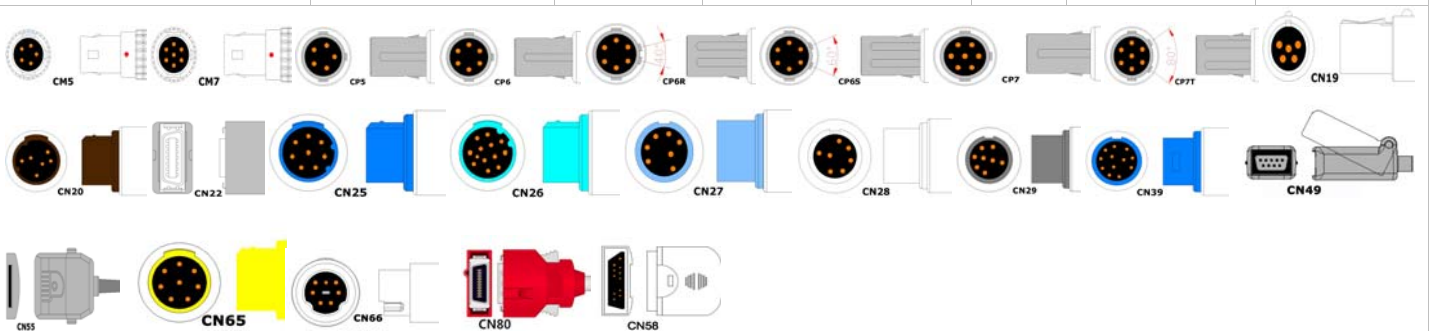

Monitor Manufacturers 监护仪厂家	OEM Adapt. Cable P/N 转接线原厂型号	MedKe P/N 型号	Use with sensor 适用于	Len. 长度	Monitor side conn. P/N 监护仪端接头	Sensor side conn. P/N 探头端接头
Goldway/Pace Tech/Generra 金科威		PO211	Nellcor non-oximax/BCI	2.2m	CM5	CN49
		PO211A	Nellcor non-oximax/BCI	2.2m	CP5	CN49
		PO211B	Nellcor non-oximax/BCI	2.2m	CP7	CN49
		PO211C	Nellcor non-oximax/BCI	2.2m	CN19	CN49
Invivo 英威		PO212	Nellcor non-oximax	2.2m	CM7	CN49
	Masim tech.	PO212A	Nellcor non-oximax	2.2m	CM7	CN49
	Masim tech.	PO212AM	Masim LNCS	2.2m	CM7	CN49
Kontron 康强		PO213	Nellcor non-oximax/BCI	2.2m	CN20	CN49
		PO213A	Nellcor non-oximax	2.2m	CP7T	CN49
Masim 玛思莫	Masim tech.	PO215	Nellcor non-oximax/BCI	2.2m	CN22	CN49
	1814/ LNC-10	PO215M	MASIM LNCS	2.2m	CN22	CN49
	Masim 1005/PC08	PO215B	MASIM LNOP	2.2m	CN22	CN55
	2059/RED LNC-10	PO215G	MASIM LNCS	2.2m	CN80	CN49
		PO215H	MASIM M-LNCS™	2.2m	CN80	CN49
MEK		PO216A	CSI	2.2m	CN65	CN49
		PO216B	Nellcor non-oximax/BCI	2.2m	CN65	CN49
		PO216C	MEK	2.2m	CN66	CN49
Mennen 美能		PO217	Nellcor non-oximax	2.2m	CM10	CN49
		PO217A	Nellcor non-oximax	2.2m	CN25	CN49
		PO217B	Nellcor non-oximax	2.2m	CN26	CN49
		PO217BM	Masim LNCS	2.2m	CN26	CN49
		PO217C	Masim LNOP	2.2m	CN26	CN55
Mindray 迈瑞	0515-30-11221	PO218	Nellcor non-oximax/BCI	2.2m	CN39	CN49
	Masim tech.	PO218A	Nellcor non-oximax/BCI	2.2m	CN39	CN49
	0010-30-12452	PO218AM	Masim LNCS	2.2m	CN39	CN49
	512A-30-06074	PO218B	Nellcor non-oximax/BCI	2.2m	CM5	CN49
		PO218C	Nellcor non-oximax/BCI	2.2m	CP5	CN49
		PO218D	Nellcor non-oximax/BCI	2.2m	CP6	CN49
	0010-20-42594	PO218E	Nellcor non-oximax/BCI	2.2m	CP6R	CN49
	Masim tech.	PO218F	Nellcor non-oximax/BCI	2.2m	CP6R	CN49
	0010-30-42602	PO218FM	Masim LNCS	2.2m	CP6R	CN49
	0010-30-42625	PO218GM	Masim LNCS	2.2m	CP6S	CN49
	0010-20-42710	PO218H	Nellcor non-oximax/BCI	2.2m	CN27	CN49
	Masim tech.	PO218J	Nellcor non-oximax/BCI	2.2m	CN28	CN49
	0010-30-42738	PO218JM	Masim LNCS	2.2m	CN28	CN49
	0010-20-42712 Oximax	PO218K	Nellcor oximax	2.2m	CN29	CN49
	9200-30-10707	PO218N	Masim Lnop	2.2m	CP6R	CN55