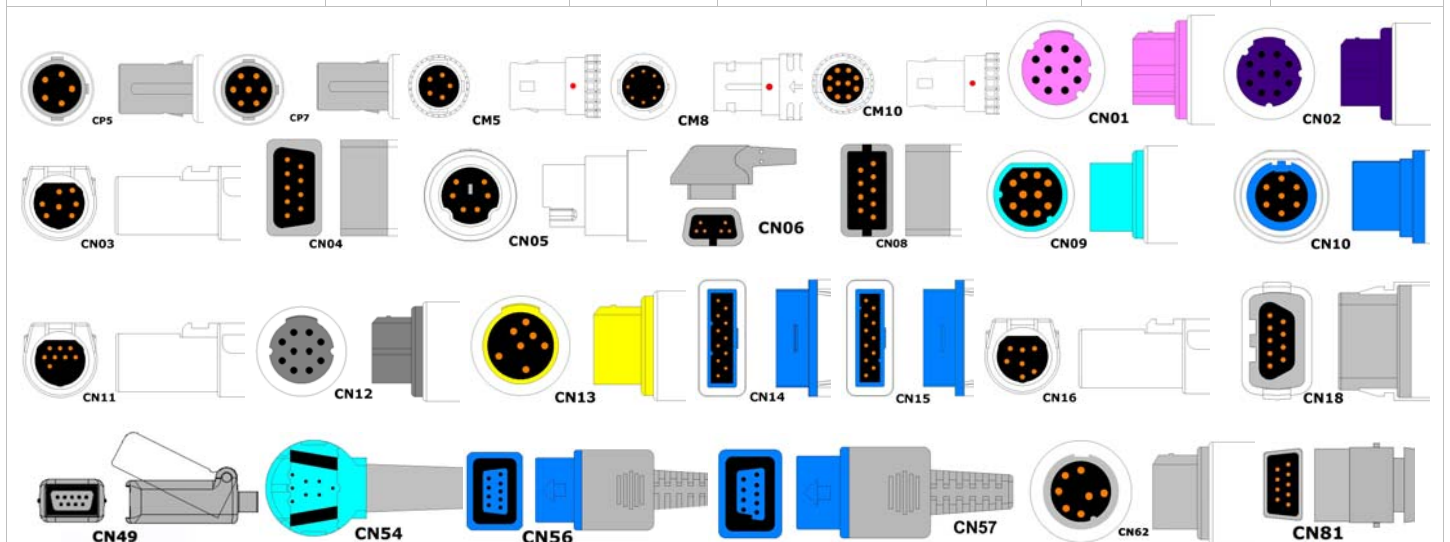

SPO2 ADAPTER CABLES 血氧转接线

Monitor Manufacturers 监护仪厂家	OEM Adapt. Cable P/N 转接线原厂型号	MedKe P/N 型号	Use with sensor 适用于	Len. 长度	Monitor side conn. P/N 监护仪端接头	Sensor side conn. P/N 探头端接头
Artema-S&W 阿提玛		P0201	Nellcor non-oximax	2.2m	CN01	CN49
		P0201A	Ohmeda	2.2m	CN02	
Baxter 百特		P0202	Nellcor non-oximax/BCI	2.2m	CN03	CN49
BCI-Smith		P0203	BCI	2.2m	CP7	CN49
	3311	P0203A	BCI	2.2m	CN81	CN50
Biosys		P0204	Nellcor non-oximax/BCI	2.2m	CN05	CN49
Biolight 宝莱特		P0205	Nellcor non-oximax/BCI	2.2m	CP5	CN49
		P0205B	Nellcor Oximax	2.2m	CP7	
		P0205E	Nellcor Oximax	2.2m	CN62	
Bionet		P0206	Nellcor non-oximax	2.2m	CP7	CN49
CSI	518LD	P0207	CSI	2.2m	CM5	CN49
	518DD	P0207A	CSI	2.2m	CN06	
Dräger 德尔格	5720084	P0209	Nellcor non-oximax	2.2m	CM8	CN49
	4533840	P0209A	Nellcor non-oximax	2.2m	CN09	
	3375834/3368433	P0209B	Nellcor non-oximax	2.2m	CN10	
GE-Trusignal	TS-G3	P0210KT	GE trusignal	2.2m	CN15	CN56
	TS-M3	P0210MT	GE trusignal	2.2m	CN18	
	TS-H3	P0210QS	GE trusignal	2.2m	CN16	CN57
	TS-N3	P0210PS	GE trusignal	2.2m	CN12	
GE-Corometrics 科洛	4033CAX	P0210	Nellcor non-oximax	2.2m	CN11	CN49
GE-Datex Ohmeda 德恩	OXY-C3	P0210B	Datex sensor	2.2m	CN12	CN49
	OXY-SL3	P0210P	OXY-TIP	2.2m	CN12	CN54
GE-Hellige 海力格	30344358	P0210D	Nellcor non-oximax	2.2m	CN13	CN49
GE-Marquette 马奎	2006644-001 E9004GE	P0210E	Nellcor non-oximax	2.2m	CN14	CN49
	2021406-001	P0210F	Nellcor oximax	2.2m	CN15	CN49
	Masim tech	P0210G	Nellcor non-oximax	2.2m	CN15	CN49
	2027263-002(REF 2016)	P0210GM	Masim LNCS	2.2m	CN15	CN49
	PC-12-GE	P0210S	Masim LNOP	2.2m	CN15	CN55
GE-Ohmeda 欧美达		P0210H	Ohmeda	2.2m	CN16	CN49
	OXY-ES3	P0210K	OXY-TIP	2.2m	CN15	CN54
	OXY-MC3	P0210M	OXY-TIP	2.2m	CN18	CN54
	OXY-OL3	P0210Q	OXY-TIP	2.2m	CN16	CN54